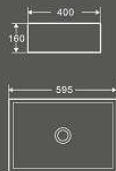

1459
艺术盆

尺寸: 395×395×145mm
台上安装

1080-1
艺术盆

尺寸: 420×420×145mm
台上安装

1325
艺术盆

尺寸: 420×420×150mm
台上安装

1458
艺术盆

尺寸: 515×365×155mm
台上安装

1276-1
艺术盆

尺寸: 610×430×140mm
台上安装

1507
艺术盆

尺寸: 630×475×110mm
台上安装

1514
艺术盆

尺寸: 600×420×140mm
台上安装

1513
艺术盆

尺寸: 660×450×150mm
台上安装

1521
艺术盆

尺寸: 605×385×135mm
台上安装

1518
艺术盆

尺寸: 425×425×125mm
台上安装

1519
艺术盆

尺寸: 420×420×145mm
台上安装

1516
艺术盆

尺寸: 460×360×135mm
台上安装

1506
艺术盆

尺寸: 595×400×160mm
台上安装

1522
艺术盆

尺寸: 500×375×140mm
台上安装

1520
艺术盆

尺寸: 405×405×150mm
台上安装

7107
半挂盆

尺寸：520×460×380mm
背靠墙安装