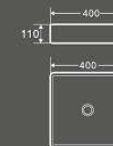

1079
艺术盆

尺寸: 460×460×160mm
台上安装

1179
艺术盆

尺寸: 520×425×155mm
台上安装

1379
艺术盆

尺寸: 360×360×115mm
台上安装

1262-1
艺术盆

尺寸: 395×395×140mm
台上安装

1080
艺术盆

尺寸: 410×410×145mm
台上安装

1211
艺术盆

尺寸: 540×430×170mm
台上安装

1426
艺术盆

尺寸: 550×460×150mm
台上安装

1320
艺术盆

尺寸: 610×345×110mm
台上安装

1309
艺术盆

尺寸: 585×460×165mm
台上安装

1510
艺术盆

尺寸: 500×400×130mm
台上安装

1512
艺术盆

尺寸: 500×400×100mm
台上安装

1511
艺术盆

尺寸: 400×400×110mm
台上安装

1461
艺术盆

尺寸: 320×320×140mm
台上安装

1435
艺术盆

尺寸: 605×405×140mm
台上安装

4336
艺术盆

尺寸: 660×455×185mm
台上安装

4335
艺术盆

尺寸: 570×445×170mm
台上安装