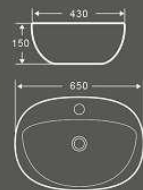

1492
艺术盆

尺寸: 600×435×190mm
台上安装

1493
艺术盆

尺寸: 440×440×195mm
台上安装

2162
艺术盆

尺寸: 510×375×160mm
台上安装

2163
台下盆

尺寸: 575×435×155mm
台上安装

1494
艺术盆

尺寸: 500×400×145mm
台上安装

1495
艺术盆

尺寸: 545×415×165mm
台上安装

1500
艺术盆

尺寸: 360×360×150mm
台上安装

1498
艺术盆

尺寸: 595×420×105mm
台上安装

1496
艺术盆

尺寸: 555×400×190mm
台上安装

1497
艺术盆

尺寸: 500×450×185mm
台上安装

1489
艺术盆

尺寸：545×420×150mm
台上安装

1490
艺术盆

尺寸：650×430×130mm
台上安装

1502
艺术盆

尺寸：495×370×150mm
台上安装

1503
艺术盆

尺寸：600×380×145mm
台上安装

1491
艺术盆

尺寸：615×410×115mm
台上安装

1501
台下盆

尺寸：500×460×145mm
台上安装