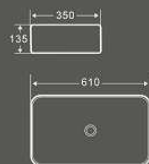

1329
艺术盆

尺寸：420×420×125mm
台上安装

1265
艺术盆

尺寸：430×430×160mm
台上安装

1375
艺术盆

1423
艺术盆

尺寸：505×380×130mm
台上安装

1373
艺术盆

尺寸：615×415×135mm
台上安装

1376
艺术盆

尺寸：815×405×135mm
台上安装

1374
艺术盆

尺寸：820×410×130mm
台上安装

URBAN TEN- DERNESS

1375
艺术盆

尺寸：610×410×140mm
台上安装

1370
艺术盆

尺寸：420×260×135mm
台上安装

1404
艺术盆

尺寸：640×425×165mm
台上安装

1371
艺术盆

尺寸：440×440×150mm
台上安装

1372
艺术盆

尺寸：470×445×150mm
台上安装

1416
艺术盆

尺寸：610×350×135mm
台上安装

1445
艺术盆

尺寸：430×390×135mm
台上安装

1417
艺术盆

尺寸：805×470×135mm
台上安装

1418
艺术盆

尺寸：805×470×135mm
台上安装