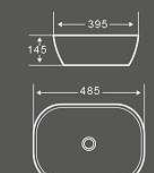

1456
艺术盆

尺寸：500×380×135mm
台上安装

1455
艺术盆

MINI-MALIST ART

1424
艺术盆

尺寸：420×420×145mm
台上安装

1425
艺术盆

尺寸：590×400×140mm
台上安装

尺寸：350×350×120mm
台上安装

1344
艺术盆

尺寸：395×395×135mm
台上安装

1286
艺术盆

尺寸：400×400×120mm
台上安装

1290
艺术盆

尺寸：500×380×120mm
台上安装

1288
艺术盆

尺寸：600×380×120mm
台上安装

1018
艺术盆

尺寸：600×400×150mm
台上安装

1267
艺术盆

尺寸：485×395×145mm
台上安装

1164
艺术盆

尺寸：630×415×160mm
台上安装

1269-1
艺术盆

尺寸：500×395×145mm
台上安装

Elegant Romance

Fashionable shape shows great taste and attracts people's eye. It is a charming feeling that can enjoy the nature peacefully.

1350
艺术盆

尺寸：535×470×145mm
台上安装

1349
艺术盆

尺寸：640×415×140mm
台上安装