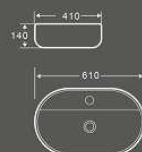

1285
艺术盆

尺寸：500×400×135mm
台上安装

1330
艺术盆

尺寸：415×415×135mm
台上安装

1264
艺术盆

尺寸：390×390×140mm
台上安装

1058
艺术盆

尺寸：480×370×130mm
台上安装

1329
艺术盆

尺寸：420×420×125mm
台上安装

1265
艺术盆

尺寸：430×430×160mm
台上安装

1375
艺术盆

1423
艺术盆

尺寸：505×380×130mm
台上安装

1373
艺术盆

尺寸：615×415×135mm
台上安装

1376
艺术盆

尺寸：815×405×135mm
台上安装

1374
艺术盆

尺寸：820×410×130mm
台上安装

URBAN TEN- DERNESS

1375
艺术盆

尺寸：610×410×140mm
台上安装

1370
艺术盆

尺寸：420×260×135mm
台上安装

1404
艺术盆

尺寸：640×425×165mm
台上安装

1371
艺术盆

尺寸：440×440×150mm
台上安装

1372
艺术盆

尺寸：470×445×150mm
台上安装