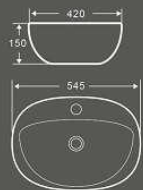

1492
艺术盆

尺寸: 600×435×190mm
台上安装

1493
艺术盆

尺寸: 440×440×195mm
台上安装

2162
艺术盆

尺寸: 510×375×160mm
台上安装

2163
台下盆

尺寸: 575×435×155mm
台上安装

1494
艺术盆

尺寸: 500×400×145mm
台上安装

1495
艺术盆

尺寸: 545×415×165mm
台上安装

1500
艺术盆

尺寸: 360×360×150mm
台上安装

1498
艺术盆

尺寸: 595×420×105mm
台上安装

1496
艺术盆

尺寸: 555×400×190mm
台上安装

1497
艺术盆

尺寸: 500×450×185mm
台上安装

1489
艺术盆

尺寸：545×420×150mm
台上安装

1490
艺术盆

尺寸：650×430×130mm
台上安装

1502
艺术盆

尺寸：495×370×150mm
台上安装

1503
艺术盆

尺寸：600×380×145mm
台上安装

1491
艺术盆

尺寸：615×410×115mm
台上安装

1501
台下盆

尺寸：500×460×145mm
台上安装