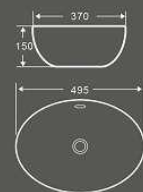

1492
艺术盆

尺寸: 600×435×190mm
台上安装

1493
艺术盆

尺寸: 440×440×195mm
台上安装

2162
艺术盆

尺寸: 510×375×160mm
台上安装

2163
台下盆

尺寸: 575×435×155mm
台上安装

1494
艺术盆

尺寸: 500×400×145mm
台上安装

1495
艺术盆

尺寸: 545×415×165mm
台上安装

1500
艺术盆

尺寸: 360×360×150mm
台上安装

1498
艺术盆

尺寸: 595×420×105mm
台上安装

1496
艺术盆

尺寸: 555×400×190mm
台上安装

1497
艺术盆

尺寸: 500×450×185mm
台上安装

1489
艺术盆

尺寸：545×420×150mm
台上安装

1490
艺术盆

尺寸：650×430×130mm
台上安装

1502
艺术盆

尺寸：495×370×150mm
台上安装

1503
艺术盆

尺寸：600×380×145mm
台上安装

1491
艺术盆

尺寸：615×410×115mm
台上安装

1501
台下盆

尺寸：500×460×145mm
台上安装