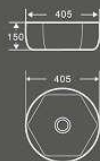

1459
艺术盆

尺寸: 395×395×145mm
台上安装

1080-1
艺术盆

尺寸: 420×420×145mm
台上安装

1325
艺术盆

尺寸: 420×420×150mm
台上安装

1458
艺术盆

尺寸: 515×365×155mm
台上安装

1276-1
艺术盆

尺寸: 610×430×140mm
台上安装

1507
艺术盆

尺寸: 630×475×110mm
台上安装

1514
艺术盆

尺寸: 600×420×140mm
台上安装

1513
艺术盆

尺寸: 660×450×150mm
台上安装

1521
艺术盆

尺寸: 605×385×135mm
台上安装

1518
艺术盆

尺寸: 425×425×125mm
台上安装

1519
艺术盆

尺寸: 420×420×145mm
台上安装

1516
艺术盆

尺寸: 460×360×135mm
台上安装

1506
艺术盆

尺寸: 595×400×160mm
台上安装

1522
艺术盆

尺寸: 500×375×140mm
台上安装

1520
艺术盆

尺寸: 405×405×150mm
台上安装

7107
半挂盆

尺寸：520×460×380mm
背靠墙安装