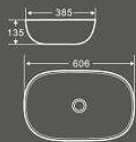

1080
艺术盆

尺寸: 410×410×145mm
台上安装

1211
艺术盆

尺寸: 540×430×170mm
台上安装

1426
艺术盆

尺寸: 550×460×150mm
台上安装

1320
艺术盆

尺寸: 610×345×110mm
台上安装

1459
艺术盆

尺寸: 395×395×145mm
台上安装

1080-1
艺术盆

尺寸: 420×420×145mm
台上安装

1325
艺术盆

尺寸: 420×420×150mm
台上安装

1458
艺术盆

尺寸: 515×365×155mm
台上安装

1276-1
艺术盆

尺寸: 610×430×140mm
台上安装

1507
艺术盆

尺寸: 630×475×110mm
台上安装

1514
艺术盆

尺寸: 600×420×140mm
台上安装

1513
艺术盆

尺寸: 660×450×150mm
台上安装

1521
艺术盆

尺寸: 605×385×135mm
台上安装

1518
艺术盆

尺寸: 425×425×125mm
台上安装

1519
艺术盆

尺寸: 420×420×145mm
台上安装

1516
艺术盆

尺寸: 460×360×135mm
台上安装