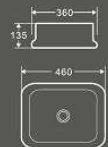

1459
艺术盆

尺寸: 395×395×145mm
台上安装

1080-1
艺术盆

尺寸: 420×420×145mm
台上安装

1325
艺术盆

尺寸: 420×420×150mm
台上安装

1458
艺术盆

尺寸: 515×365×155mm
台上安装

1276-1
艺术盆

尺寸: 610×430×140mm
台上安装

1507
艺术盆

尺寸: 630×475×110mm
台上安装

1514
艺术盆

尺寸: 600×420×140mm
台上安装

1513
艺术盆

尺寸: 660×450×150mm
台上安装

1521
艺术盆

尺寸: 605×385×135mm
台上安装

1518
艺术盆

尺寸: 425×425×125mm
台上安装

1519
艺术盆

尺寸: 420×420×145mm
台上安装

1516
艺术盆

尺寸: 460×360×135mm
台上安装

1506
艺术盆

尺寸: 595×400×160mm
台上安装

1522
艺术盆

尺寸: 500×375×140mm
台上安装

1520
艺术盆

尺寸: 405×405×150mm
台上安装

7107
半挂盆

尺寸：520×460×380mm
背靠墙安装