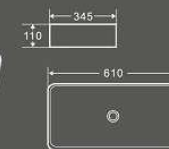

1416
艺术盆

尺寸：610×350×135mm
台上安装

1445
艺术盆

尺寸：430×390×135mm
台上安装

1417
艺术盆

尺寸：805×470×135mm
台上安装

1418
艺术盆

尺寸：805×470×135mm
台上安装

1079
艺术盆

尺寸: 460×460×160mm
台上安装

1179
艺术盆

尺寸: 520×425×155mm
台上安装

1379
艺术盆

尺寸: 360×360×115mm
台上安装

1262-1
艺术盆

尺寸: 395×395×140mm
台上安装

1080
艺术盆

尺寸: 410×410×145mm
台上安装

1211
艺术盆

尺寸: 540×430×170mm
台上安装

1426
艺术盆

尺寸: 550×460×150mm
台上安装

1320
艺术盆

尺寸: 610×345×110mm
台上安装

1309
艺术盆

尺寸: 585×460×165mm
台上安装

1510
艺术盆

尺寸: 500×400×130mm
台上安装

1512
艺术盆

尺寸: 500×400×100mm
台上安装

1511
艺术盆

尺寸: 400×400×110mm
台上安装