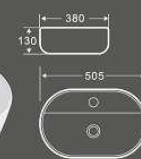

尺寸：600×380×120mm
台上安装

1018
艺术盆

尺寸：600×400×150mm
台上安装

1267
艺术盆

尺寸：485×395×145mm
台上安装

1164
艺术盆

尺寸：630×415×160mm
台上安装

1269-1
艺术盆

1285
艺术盆

尺寸：500×400×135mm
台上安装

1330
艺术盆

尺寸：415×415×135mm
台上安装

1264
艺术盆

尺寸：390×390×140mm
台上安装

1058
艺术盆

尺寸：480×370×130mm
台上安装

1329
艺术盆

尺寸：420×420×125mm
台上安装

1265
艺术盆

尺寸：430×430×160mm
台上安装

1375
艺术盆

1423
艺术盆

尺寸：505×380×130mm
台上安装

1373
艺术盆

尺寸：615×415×135mm
台上安装

1376
艺术盆

尺寸：815×405×135mm
台上安装

1374
艺术盆

尺寸：820×410×130mm
台上安装

URBAN TEN- DERNESS

1375
艺术盆

尺寸：610×410×140mm
台上安装