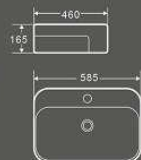

1416
艺术盆

尺寸：610×350×135mm
台上安装

1445
艺术盆

尺寸：430×390×135mm
台上安装

1417
艺术盆

尺寸：805×470×135mm
台上安装

1418
艺术盆

尺寸：805×470×135mm
台上安装

1079
艺术盆

尺寸: 460×460×160mm
台上安装

1179
艺术盆

尺寸: 520×425×155mm
台上安装

1379
艺术盆

尺寸: 360×360×115mm
台上安装

1262-1
艺术盆

尺寸: 395×395×140mm
台上安装

1080
艺术盆

尺寸: 410×410×145mm
台上安装

1211
艺术盆

尺寸: 540×430×170mm
台上安装

1426
艺术盆

尺寸: 550×460×150mm
台上安装

1320
艺术盆

尺寸: 610×345×110mm
台上安装

1309
艺术盆

尺寸: 585×460×165mm
台上安装

1510
艺术盆

尺寸: 500×400×130mm
台上安装

1512
艺术盆

尺寸: 500×400×100mm
台上安装

1511
艺术盆

尺寸: 400×400×110mm
台上安装