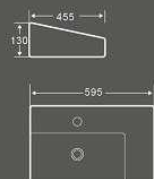

尺寸: 600×280×140mm
台上安装

1442
艺术盆

尺寸: 755×400×135mm
台上安装

1440
艺术盆

尺寸: 750×400×140mm
台上安装

1437
艺术盆

尺寸: 505×400×135mm
台上安装

1394
艺术盆

尺寸: 505×400×135mm
台上安装

艺术盆

1275
艺术盆

1274
艺术盆

尺寸：420×420×130mm
台上安装

1275
艺术盆

尺寸：500×420×130mm
台上安装

1276
艺术盆

尺寸：600×420×130mm
台上安装

艺术盆

1428
艺术盆

1291
艺术盆

1427
艺术盆

尺寸：400×350×120mm
台上安装

1428
艺术盆

尺寸：565×385×120mm
台上安装

We learn that white is the greatest colour of life after being lost in the complicated city. Life can be pure and dream is colourful.

1289
艺术盆

尺寸：600×380×120mm
台上安装

1429
艺术盆

尺寸：700×455×130mm
台上安装

1430
艺术盆

尺寸：595×455×130mm
台上安装