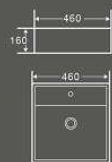

1416
艺术盆

尺寸：610×350×135mm
台上安装

1445
艺术盆

尺寸：430×390×135mm
台上安装

1417
艺术盆

尺寸：805×470×135mm
台上安装

1418
艺术盆

尺寸：805×470×135mm
台上安装

1419
艺术盆

尺寸：1002×470×135mm
台上安装

QUIET AND BRIGHT

Minimalism is of original. It is true, free and has no excess stuff. Just live lightly in modern times and let time stop at this wonderful moment forever.

1079
艺术盆

尺寸: 460×460×160mm
台上安装

1179
艺术盆

尺寸: 520×425×155mm
台上安装

1379
艺术盆

尺寸: 360×360×115mm
台上安装

1262-1
艺术盆

尺寸: 395×395×140mm
台上安装

1080
艺术盆

尺寸: 410×410×145mm
台上安装

1211
艺术盆

尺寸: 540×430×170mm
台上安装

1426
艺术盆

尺寸: 550×460×150mm
台上安装

1320
艺术盆

尺寸: 610×345×110mm
台上安装