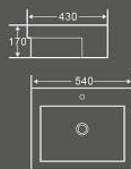

1416
艺术盆

尺寸：610×350×135mm
台上安装

1445
艺术盆

尺寸：430×390×135mm
台上安装

1417
艺术盆

尺寸：805×470×135mm
台上安装

1418
艺术盆

尺寸：805×470×135mm
台上安装

1079
艺术盆

尺寸: 460×460×160mm
台上安装

1179
艺术盆

尺寸: 520×425×155mm
台上安装

1379
艺术盆

尺寸: 360×360×115mm
台上安装

1262-1
艺术盆

尺寸: 395×395×140mm
台上安装

1080
艺术盆

尺寸: 410×410×145mm
台上安装

1211
艺术盆

尺寸: 540×430×170mm
台上安装

1426
艺术盆

尺寸: 550×460×150mm
台上安装

1320
艺术盆

尺寸: 610×345×110mm
台上安装

1309
艺术盆

尺寸: 585×460×165mm
台上安装

1510
艺术盆

尺寸: 500×400×130mm
台上安装

1512
艺术盆

尺寸: 500×400×100mm
台上安装

1511
艺术盆

尺寸: 400×400×110mm
台上安装