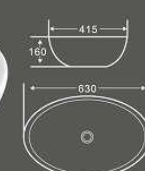

1451
艺术盆

尺寸：580×445×155mm
台上安装

1452
艺术盆

尺寸：455×455×155mm
台上安装

1453
艺术盆

尺寸：600×475×150mm
台上安装

1455
艺术盆

尺寸：520×395×150mm
台上安装

尺寸：350×350×120mm
台上安装

1344
艺术盆

尺寸：395×395×135mm
台上安装

1286
艺术盆

尺寸：400×400×120mm
台上安装

1290
艺术盆

尺寸：500×380×120mm
台上安装

1288
艺术盆

尺寸：600×380×120mm
台上安装

1018
艺术盆

尺寸：600×400×150mm
台上安装

1267
艺术盆

尺寸：485×395×145mm
台上安装

1164
艺术盆

尺寸：630×415×160mm
台上安装

1269-1
艺术盆

尺寸：500×395×145mm
台上安装

Elegant Romance

Fashionable shape shows great taste and attracts people's eye. It is a charming feeling that can enjoy the nature peacefully.

1350
艺术盆

尺寸：535×470×145mm
台上安装

1349
艺术盆

尺寸：640×415×140mm
台上安装