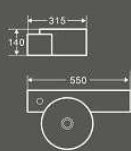

1521
艺术盆

尺寸: 605×385×135mm
台上安装

1518
艺术盆

尺寸: 425×425×125mm
台上安装

1519
艺术盆

尺寸: 420×420×145mm
台上安装

1516
艺术盆

尺寸: 460×360×135mm
台上安装

1506
艺术盆

尺寸: 595×400×160mm
台上安装

1522
艺术盆

尺寸: 500×375×140mm
台上安装

1520
艺术盆

尺寸: 405×405×150mm
台上安装

7107
半挂盆

尺寸：520×460×380mm
背靠墙安装

7115
半挂盆

尺寸：440×445×380mm
背靠墙安装

7106
半挂盆

尺寸：490×450×370mm
背靠墙安装

7108
半挂盆

尺寸：565×495×440mm
背靠墙安装

3123
半挂盆

尺寸：550×315×140mm
背靠墙安装

3123-1
半挂盆

尺寸：550×315×140mm
背靠墙安装

7105
半挂盆

尺寸：530×440×360mm
背靠墙安装

10002D
半挂盆

尺寸：540×440×390mm
背靠墙安装

NEW LOOK WITH ULTRATHIN EDGES. JUST 5 mm THICK

Nanometer Matt Finish Glaze