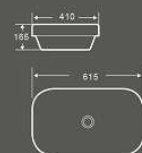

尺寸：615×410×165mm
台上安装