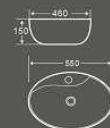

1416
艺术盆

尺寸：610×350×135mm
台上安装

1445
艺术盆

尺寸：430×390×135mm
台上安装

1417
艺术盆

尺寸：805×470×135mm
台上安装

1418
艺术盆

尺寸：805×470×135mm
台上安装

1079
艺术盆

尺寸: 460×460×160mm
台上安装

1179
艺术盆

尺寸: 520×425×155mm
台上安装

1379
艺术盆

尺寸: 360×360×115mm
台上安装

1262-1
艺术盆

尺寸: 395×395×140mm
台上安装

1080
艺术盆

尺寸: 410×410×145mm
台上安装

1211
艺术盆

尺寸: 540×430×170mm
台上安装

1426
艺术盆

尺寸: 550×460×150mm
台上安装

1320
艺术盆

尺寸: 610×345×110mm
台上安装

1309
艺术盆

尺寸: 585×460×165mm
台上安装

1510
艺术盆

尺寸: 500×400×130mm
台上安装

1512
艺术盆

尺寸: 500×400×100mm
台上安装

1511
艺术盆

尺寸: 400×400×110mm
台上安装