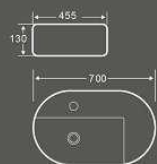

1429
艺术盆

尺寸：700×455×130mm
台上安装