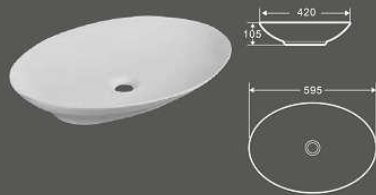

1492
艺术盆

尺寸: 600×435×190mm
台上安装

1493
艺术盆

尺寸: 440×440×195mm
台上安装

2162
艺术盆

尺寸: 510×375×160mm
台上安装

2163
台下盆

尺寸: 575×435×155mm
台上安装

1494
艺术盆

尺寸: 500×400×145mm
台上安装

1495
艺术盆

尺寸: 545×415×165mm
台上安装

1500
艺术盆

尺寸: 360×360×150mm
台上安装

1498
艺术盆

尺寸: 595×420×105mm
台上安装

1496
艺术盆

尺寸: 555×400×190mm
台上安装

1497
艺术盆

尺寸: 500×450×185mm
台上安装

1489
艺术盆

尺寸：545×420×150mm
台上安装

1490
艺术盆

尺寸：650×430×130mm
台上安装

1502
艺术盆

尺寸：495×370×150mm
台上安装

1503
艺术盆

尺寸：600×380×145mm
台上安装

1491
艺术盆

尺寸：615×410×115mm
台上安装

1501
台下盆

尺寸：500×460×145mm
台上安装