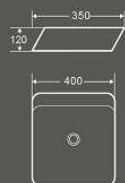

1421
艺术盆

尺寸：395×395×150mm
台上安装

1420
艺术盆

尺寸：410×410×180mm
台上安装

1422
艺术盆

尺寸：665×375×120mm
台上安装

1440
艺术盆

1439
艺术盆

尺寸: 600×280×140mm
台上安装

1442
艺术盆

尺寸: 755×400×135mm
台上安装

1440
艺术盆

尺寸: 750×400×140mm
台上安装

1437
艺术盆

尺寸: 505×400×135mm
台上安装

1394
艺术盆

尺寸: 505×400×135mm
台上安装

艺术盆

1275
艺术盆

1274
艺术盆

尺寸：420×420×130mm
台上安装

1275
艺术盆

尺寸：500×420×130mm
台上安装

1276
艺术盆

尺寸：600×420×130mm
台上安装

艺术盆

1428
艺术盆

1291
艺术盆

1427
艺术盆

尺寸：400×350×120mm
台上安装

1428
艺术盆

尺寸：565×385×120mm
台上安装