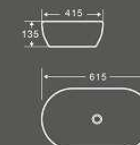

尺寸：600×380×120mm
台上安装

1018
艺术盆

尺寸：600×400×150mm
台上安装

1267
艺术盆

尺寸：485×395×145mm
台上安装

1164
艺术盆

尺寸：630×415×160mm
台上安装

1269-1
艺术盆

1285
艺术盆

尺寸：500×400×135mm
台上安装

1330
艺术盆

尺寸：415×415×135mm
台上安装

1264
艺术盆

尺寸：390×390×140mm
台上安装

1058
艺术盆

尺寸：480×370×130mm
台上安装

1329
艺术盆

尺寸：420×420×125mm
台上安装

1265
艺术盆

尺寸：430×430×160mm
台上安装

1375
艺术盆

1423
艺术盆

尺寸：505×380×130mm
台上安装

1373
艺术盆

尺寸：615×415×135mm
台上安装

1376
艺术盆

尺寸：815×405×135mm
台上安装

1374
艺术盆

尺寸：820×410×130mm
台上安装

URBAN TEN- DERNESS

1375
艺术盆

尺寸：610×410×140mm
台上安装