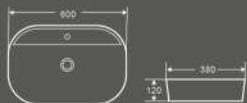

1275

艺术盆

尺寸：500×420×130mm
台上安装

1276

艺术盆

尺寸：600×420×130mm
台上安装

1289

艺术盆

尺寸：600×380×120mm
台上安装

1291

艺术盆

尺寸：500×380×120mm
台上安装

1279

艺术盆

尺寸：350×350×120mm
台上安装

1320