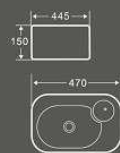

1329
艺术盆

尺寸：420×420×125mm
台上安装

1265
艺术盆

尺寸：430×430×160mm
台上安装

1375
艺术盆

1423
艺术盆

尺寸：505×380×130mm
台上安装

1373
艺术盆

尺寸：615×415×135mm
台上安装

1376
艺术盆

尺寸：815×405×135mm
台上安装

1374
艺术盆

尺寸：820×410×130mm
台上安装

URBAN TEN- DERNESS

1375
艺术盆

尺寸：610×410×140mm
台上安装

1370
艺术盆

尺寸：420×260×135mm
台上安装

1404
艺术盆

尺寸：640×425×165mm
台上安装

1371
艺术盆

尺寸：440×440×150mm
台上安装

1372
艺术盆

尺寸：470×445×150mm
台上安装

1416
艺术盆

尺寸：610×350×135mm
台上安装

1445
艺术盆

尺寸：430×390×135mm
台上安装

1417
艺术盆

尺寸：805×470×135mm
台上安装

1418
艺术盆

尺寸：805×470×135mm
台上安装