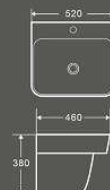

1459
艺术盆

尺寸: 395×395×145mm
台上安装

1080-1
艺术盆

尺寸: 420×420×145mm
台上安装

1325
艺术盆

尺寸: 420×420×150mm
台上安装

1458
艺术盆

尺寸: 515×365×155mm
台上安装

1276-1
艺术盆

尺寸: 610×430×140mm
台上安装

1507
艺术盆

尺寸: 630×475×110mm
台上安装

1514
艺术盆

尺寸: 600×420×140mm
台上安装

1513
艺术盆

尺寸: 660×450×150mm
台上安装

1521
艺术盆

尺寸: 605×385×135mm
台上安装

1518
艺术盆

尺寸: 425×425×125mm
台上安装

1519
艺术盆

尺寸: 420×420×145mm
台上安装

1516
艺术盆

尺寸: 460×360×135mm
台上安装

1506
艺术盆

尺寸: 595×400×160mm
台上安装

1522
艺术盆

尺寸: 500×375×140mm
台上安装

1520
艺术盆

尺寸: 405×405×150mm
台上安装

7107
半挂盆

尺寸：520×460×380mm
背靠墙安装