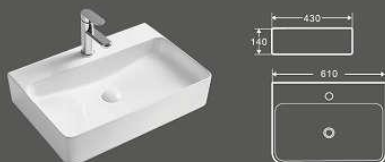

1461
艺术盆

尺寸: 320×320×140mm
台上安装

1435
艺术盆

尺寸: 605×405×140mm
台上安装

4336
艺术盆

尺寸: 660×455×185mm
台上安装

4335
艺术盆

尺寸: 570×445×170mm
台上安装

1459
艺术盆

尺寸: 395×395×145mm
台上安装

1080-1
艺术盆

尺寸: 420×420×145mm
台上安装

1325
艺术盆

尺寸: 420×420×150mm
台上安装

1458
艺术盆

尺寸: 515×365×155mm
台上安装

1276-1
艺术盆

尺寸: 610×430×140mm
台上安装

1507
艺术盆

尺寸: 630×475×110mm
台上安装

1514
艺术盆

尺寸: 600×420×140mm
台上安装

1513
艺术盆

尺寸: 660×450×150mm
台上安装