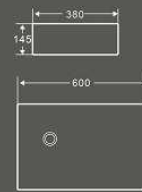

1492
艺术盆

尺寸: 600×435×190mm
台上安装

1493
艺术盆

尺寸: 440×440×195mm
台上安装

2162
艺术盆

尺寸: 510×375×160mm
台上安装

2163
台下盆

尺寸: 575×435×155mm
台上安装

1494
艺术盆

尺寸: 500×400×145mm
台上安装

1495
艺术盆

尺寸: 545×415×165mm
台上安装

1500
艺术盆

尺寸: 360×360×150mm
台上安装

1498
艺术盆

尺寸: 595×420×105mm
台上安装

1496
艺术盆

尺寸: 555×400×190mm
台上安装

1497
艺术盆

尺寸: 500×450×185mm
台上安装

1489
艺术盆

尺寸：545×420×150mm
台上安装

1490
艺术盆

尺寸：650×430×130mm
台上安装

1502
艺术盆

尺寸：495×370×150mm
台上安装

1503
艺术盆

尺寸：600×380×145mm
台上安装

1491
艺术盆

尺寸：615×410×115mm
台上安装

1501
台下盆

尺寸：500×460×145mm
台上安装