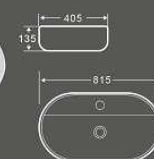

尺寸：600×380×120mm
台上安装

1018
艺术盆

尺寸：600×400×150mm
台上安装

1267
艺术盆

尺寸：485×395×145mm
台上安装

1164
艺术盆

尺寸：630×415×160mm
台上安装

1269-1
艺术盆

1285
艺术盆

尺寸：500×400×135mm
台上安装

1330
艺术盆

尺寸：415×415×135mm
台上安装

1264
艺术盆

尺寸：390×390×140mm
台上安装

1058
艺术盆

尺寸：480×370×130mm
台上安装

1329
艺术盆

尺寸：420×420×125mm
台上安装

1265
艺术盆

尺寸：430×430×160mm
台上安装

1375
艺术盆

1423
艺术盆

尺寸：505×380×130mm
台上安装

1373
艺术盆

尺寸：615×415×135mm
台上安装

1376
艺术盆

尺寸：815×405×135mm
台上安装

1374
艺术盆

尺寸：820×410×130mm
台上安装

URBAN TEN- DERNESS

1375
艺术盆

尺寸：610×410×140mm
台上安装