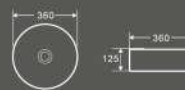

尺寸: 355×355×125mm
台上安装

1522YG

艺术盆

尺寸: 355×355×120mm
台上安装

1499YA

艺术盆

尺寸: 400×400×115mm
台上安装

1523YG

艺术盆

尺寸: 360×360×125mm
台上安装

1499YG

艺术盆

尺寸: 445×445×125mm
台上安装