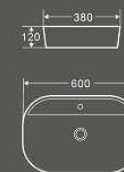

We learn that white is the greatest colour of life after being lost in the complicated city. Life can be pure and dream is colourful.

1289
艺术盆

尺寸：600×380×120mm
台上安装