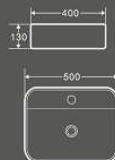

1416
艺术盆

尺寸：610×350×135mm
台上安装

1445
艺术盆

尺寸：430×390×135mm
台上安装

1417
艺术盆

尺寸：805×470×135mm
台上安装

1418
艺术盆

尺寸：805×470×135mm
台上安装

1079
艺术盆

尺寸: 460×460×160mm
台上安装

1179
艺术盆

尺寸: 520×425×155mm
台上安装

1379
艺术盆

尺寸: 360×360×115mm
台上安装

1262-1
艺术盆

尺寸: 395×395×140mm
台上安装

1080
艺术盆

尺寸: 410×410×145mm
台上安装

1211
艺术盆

尺寸: 540×430×170mm
台上安装

1426
艺术盆

尺寸: 550×460×150mm
台上安装

1320
艺术盆

尺寸: 610×345×110mm
台上安装

1309
艺术盆

尺寸: 585×460×165mm
台上安装

1510
艺术盆

尺寸: 500×400×130mm
台上安装

1512
艺术盆

尺寸: 500×400×100mm
台上安装

1511
艺术盆

尺寸: 400×400×110mm
台上安装