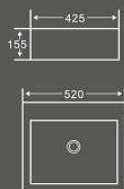

1416
艺术盆

尺寸：610×350×135mm
台上安装

1445
艺术盆

尺寸：430×390×135mm
台上安装

1417
艺术盆

尺寸：805×470×135mm
台上安装

1418
艺术盆

尺寸：805×470×135mm
台上安装

1419
艺术盆

尺寸：1002×470×135mm
台上安装

QUIET AND BRIGHT

Minimalism is of original. It is true, free and has no excess stuff. Just live lightly in modern times and let time stop at this wonderful moment forever.

1079
艺术盆

尺寸: 460×460×160mm
台上安装

1179
艺术盆

尺寸: 520×425×155mm
台上安装

1379
艺术盆

尺寸: 360×360×115mm
台上安装

1262-1
艺术盆

尺寸: 395×395×140mm
台上安装

1080
艺术盆

尺寸: 410×410×145mm
台上安装

1211
艺术盆

尺寸: 540×430×170mm
台上安装

1426
艺术盆

尺寸: 550×460×150mm
台上安装

1320
艺术盆

尺寸: 610×345×110mm
台上安装