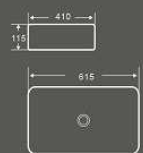

1494
艺术盆

尺寸: 500×400×145mm
台上安装

1495
艺术盆

尺寸: 545×415×165mm
台上安装

1500
艺术盆

尺寸: 360×360×150mm
台上安装

1498
艺术盆

尺寸: 595×420×105mm
台上安装

1496
艺术盆

尺寸: 555×400×190mm
台上安装

1497
艺术盆

尺寸: 500×450×185mm
台上安装

1489
艺术盆

尺寸：545×420×150mm
台上安装

1490
艺术盆

尺寸：650×430×130mm
台上安装

1502
艺术盆

尺寸：495×370×150mm
台上安装

1503
艺术盆

尺寸：600×380×145mm
台上安装

1491
艺术盆

尺寸：615×410×115mm
台上安装

1501
台下盆

尺寸：500×460×145mm
台上安装

1421
艺术盆

尺寸：395×395×150mm
台上安装

1420
艺术盆

尺寸：410×410×180mm
台上安装

1422
艺术盆

尺寸：665×375×120mm
台上安装

1440
艺术盆

1439
艺术盆