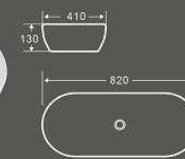

1285
艺术盆

尺寸：500×400×135mm
台上安装

1330
艺术盆

尺寸：415×415×135mm
台上安装

1264
艺术盆

尺寸：390×390×140mm
台上安装

1058
艺术盆

尺寸：480×370×130mm
台上安装

1329
艺术盆

尺寸：420×420×125mm
台上安装

1265
艺术盆

尺寸：430×430×160mm
台上安装

1375
艺术盆

1423
艺术盆

尺寸：505×380×130mm
台上安装

1373
艺术盆

尺寸：615×415×135mm
台上安装

1376
艺术盆

尺寸：815×405×135mm
台上安装

1374
艺术盆

尺寸：820×410×130mm
台上安装

URBAN TEN- DERNESS

1375
艺术盆

尺寸：610×410×140mm
台上安装

1370
艺术盆

尺寸：420×260×135mm
台上安装

1404
艺术盆

尺寸：640×425×165mm
台上安装

1371
艺术盆

尺寸：440×440×150mm
台上安装

1372
艺术盆

尺寸：470×445×150mm
台上安装