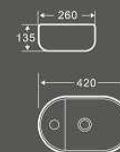

1285
艺术盆

尺寸：500×400×135mm
台上安装

1330
艺术盆

尺寸：415×415×135mm
台上安装

1264
艺术盆

尺寸：390×390×140mm
台上安装

1058
艺术盆

尺寸：480×370×130mm
台上安装

1329
艺术盆

尺寸：420×420×125mm
台上安装

1265
艺术盆

尺寸：430×430×160mm
台上安装

1375
艺术盆

1423
艺术盆

尺寸：505×380×130mm
台上安装

1373
艺术盆

尺寸：615×415×135mm
台上安装

1376
艺术盆

尺寸：815×405×135mm
台上安装

1374
艺术盆

尺寸：820×410×130mm
台上安装

URBAN TEN- DERNESS

1375
艺术盆

尺寸：610×410×140mm
台上安装

1370
艺术盆

尺寸：420×260×135mm
台上安装

1404
艺术盆

尺寸：640×425×165mm
台上安装

1371
艺术盆

尺寸：440×440×150mm
台上安装

1372
艺术盆

尺寸：470×445×150mm
台上安装