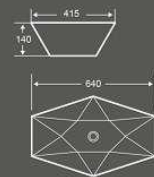

尺寸：350×350×120mm
台上安装

1344
艺术盆

尺寸：395×395×135mm
台上安装

1286
艺术盆

尺寸：400×400×120mm
台上安装

1290
艺术盆

尺寸：500×380×120mm
台上安装

1288
艺术盆

尺寸：600×380×120mm
台上安装

1018
艺术盆

尺寸：600×400×150mm
台上安装

1267
艺术盆

尺寸：485×395×145mm
台上安装

1164
艺术盆

尺寸：630×415×160mm
台上安装

1269-1
艺术盆

尺寸：500×395×145mm
台上安装

Elegant Romance

Fashionable shape shows great taste and attracts people's eye. It is a charming feeling that can enjoy the nature peacefully.

1350
艺术盆

尺寸：535×470×145mm
台上安装

1349
艺术盆

尺寸：640×415×140mm
台上安装

1285
艺术盆

尺寸：500×400×135mm
台上安装

1330
艺术盆

尺寸：415×415×135mm
台上安装

1264
艺术盆

尺寸：390×390×140mm
台上安装

1058
艺术盆

尺寸：480×370×130mm
台上安装