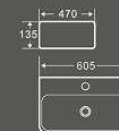

尺寸：615×415×135mm
台上安装

1376
艺术盆

尺寸：815×405×135mm
台上安装

1374
艺术盆

尺寸：820×410×130mm
台上安装

URBAN TEN- DERNESS

1375
艺术盆

尺寸：610×410×140mm
台上安装

1370
艺术盆

尺寸：420×260×135mm
台上安装

1404
艺术盆

尺寸：640×425×165mm
台上安装

1371
艺术盆

尺寸：440×440×150mm
台上安装

1372
艺术盆

尺寸：470×445×150mm
台上安装

1416
艺术盆

尺寸：610×350×135mm
台上安装

1445
艺术盆

尺寸：430×390×135mm
台上安装

1417
艺术盆

尺寸：805×470×135mm
台上安装

1418
艺术盆

尺寸：805×470×135mm
台上安装

1419
艺术盆

尺寸：1002×470×135mm
台上安装

QUIET AND BRIGHT

Minimalism is of original. It is true, free and has no excess stuff. Just live lightly in modern times and let time stop at this wonderful moment forever.