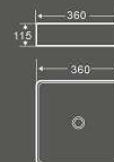

1416
艺术盆

尺寸：610×350×135mm
台上安装

1445
艺术盆

尺寸：430×390×135mm
台上安装

1417
艺术盆

尺寸：805×470×135mm
台上安装

1418
艺术盆

尺寸：805×470×135mm
台上安装

1079
艺术盆

尺寸: 460×460×160mm
台上安装

1179
艺术盆

尺寸: 520×425×155mm
台上安装

1379
艺术盆

尺寸: 360×360×115mm
台上安装

1262-1
艺术盆

尺寸: 395×395×140mm
台上安装

1080
艺术盆

尺寸: 410×410×145mm
台上安装

1211
艺术盆

尺寸: 540×430×170mm
台上安装

1426
艺术盆

尺寸: 550×460×150mm
台上安装

1320
艺术盆

尺寸: 610×345×110mm
台上安装

1309
艺术盆

尺寸: 585×460×165mm
台上安装

1510
艺术盆

尺寸: 500×400×130mm
台上安装

1512
艺术盆

尺寸: 500×400×100mm
台上安装

1511
艺术盆

尺寸: 400×400×110mm
台上安装