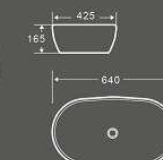

1285
艺术盆

尺寸：500×400×135mm
台上安装

1330
艺术盆

尺寸：415×415×135mm
台上安装

1264
艺术盆

尺寸：390×390×140mm
台上安装

1058
艺术盆

尺寸：480×370×130mm
台上安装

1329
艺术盆

尺寸：420×420×125mm
台上安装

1265
艺术盆

尺寸：430×430×160mm
台上安装

1375
艺术盆

1423
艺术盆

尺寸：505×380×130mm
台上安装

1373
艺术盆

尺寸：615×415×135mm
台上安装

1376
艺术盆

尺寸：815×405×135mm
台上安装

1374
艺术盆

尺寸：820×410×130mm
台上安装

URBAN TEN- DERNESS

1375
艺术盆

尺寸：610×410×140mm
台上安装

1370
艺术盆

尺寸：420×260×135mm
台上安装

1404
艺术盆

尺寸：640×425×165mm
台上安装

1371
艺术盆

尺寸：440×440×150mm
台上安装

1372
艺术盆

尺寸：470×445×150mm
台上安装