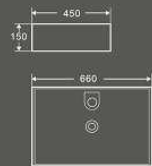

1080
艺术盆

尺寸: 410×410×145mm
台上安装

1211
艺术盆

尺寸: 540×430×170mm
台上安装

1426
艺术盆

尺寸: 550×460×150mm
台上安装

1320
艺术盆

尺寸: 610×345×110mm
台上安装

1459
艺术盆

尺寸: 395×395×145mm
台上安装

1080-1
艺术盆

尺寸: 420×420×145mm
台上安装

1325
艺术盆

尺寸: 420×420×150mm
台上安装

1458
艺术盆

尺寸: 515×365×155mm
台上安装

1276-1
艺术盆

尺寸: 610×430×140mm
台上安装

1507
艺术盆

尺寸: 630×475×110mm
台上安装

1514
艺术盆

尺寸: 600×420×140mm
台上安装

1513
艺术盆

尺寸: 660×450×150mm
台上安装

1521
艺术盆

尺寸: 605×385×135mm
台上安装

1518
艺术盆

尺寸: 425×425×125mm
台上安装

1519
艺术盆

尺寸: 420×420×145mm
台上安装

1516
艺术盆

尺寸: 460×360×135mm
台上安装