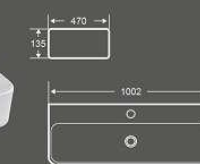

尺寸：1002×470×135mm
台上安装