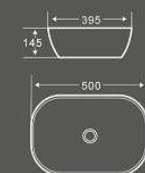

1456
艺术盆

尺寸：500×380×135mm
台上安装

1455
艺术盆

MINI-MALIST ART

1424
艺术盆

尺寸：420×420×145mm
台上安装

1425
艺术盆

尺寸：590×400×140mm
台上安装

尺寸：350×350×120mm
台上安装

1344
艺术盆

尺寸：395×395×135mm
台上安装

1286
艺术盆

尺寸：400×400×120mm
台上安装

1290
艺术盆

尺寸：500×380×120mm
台上安装

1288
艺术盆

尺寸：600×380×120mm
台上安装

1018
艺术盆

尺寸：600×400×150mm
台上安装

1267
艺术盆

尺寸：485×395×145mm
台上安装

1164
艺术盆

尺寸：630×415×160mm
台上安装

1269-1
艺术盆

尺寸：500×395×145mm
台上安装

Elegant Romance

Fashionable shape shows great taste and attracts people's eye. It is a charming feeling that can enjoy the nature peacefully.

1350
艺术盆

尺寸：535×470×145mm
台上安装

1349
艺术盆

尺寸：640×415×140mm
台上安装