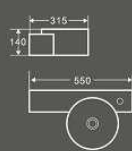

1521
艺术盆

尺寸: 605×385×135mm
台上安装

1518
艺术盆

尺寸: 425×425×125mm
台上安装

1519
艺术盆

尺寸: 420×420×145mm
台上安装

1516
艺术盆

尺寸: 460×360×135mm
台上安装

1506
艺术盆

尺寸: 595×400×160mm
台上安装

1522
艺术盆

尺寸: 500×375×140mm
台上安装

1520
艺术盆

尺寸: 405×405×150mm
台上安装

7107
半挂盆

尺寸：520×460×380mm
背靠墙安装

7115
半挂盆

尺寸：440×445×380mm
背靠墙安装

7106
半挂盆

尺寸：490×450×370mm
背靠墙安装

7108
半挂盆

尺寸：565×495×440mm
背靠墙安装

3123
半挂盆

尺寸：550×315×140mm
背靠墙安装

3123-1
半挂盆

尺寸：550×315×140mm
背靠墙安装

7105
半挂盆

尺寸：530×440×360mm
背靠墙安装

10002D
半挂盆

尺寸：540×440×390mm
背靠墙安装

NEW LOOK WITH ULTRATHIN EDGES. JUST 5 mm THICK

Nanometer Matt Finish Glaze