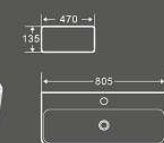

尺寸：615×415×135mm
台上安装

1376
艺术盆

尺寸：815×405×135mm
台上安装

1374
艺术盆

尺寸：820×410×130mm
台上安装

URBAN TEN- DERNESS

1375
艺术盆

尺寸：610×410×140mm
台上安装

1370
艺术盆

尺寸：420×260×135mm
台上安装

1404
艺术盆

尺寸：640×425×165mm
台上安装

1371
艺术盆

尺寸：440×440×150mm
台上安装

1372
艺术盆

尺寸：470×445×150mm
台上安装

1416
艺术盆

尺寸：610×350×135mm
台上安装

1445
艺术盆

尺寸：430×390×135mm
台上安装

1417
艺术盆

尺寸：805×470×135mm
台上安装

1418
艺术盆

尺寸：805×470×135mm
台上安装

1419
艺术盆

尺寸：1002×470×135mm
台上安装

QUIET AND BRIGHT

Minimalism is of original. It is true, free and has no excess stuff. Just live lightly in modern times and let time stop at this wonderful moment forever.