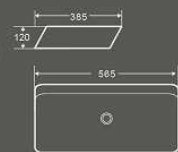

1421
艺术盆

尺寸：395×395×150mm
台上安装

1420
艺术盆

尺寸：410×410×180mm
台上安装

1422
艺术盆

尺寸：665×375×120mm
台上安装

1440
艺术盆

1439
艺术盆

尺寸: 600×280×140mm
台上安装

1442
艺术盆

尺寸: 755×400×135mm
台上安装

1440
艺术盆

尺寸: 750×400×140mm
台上安装

1437
艺术盆

尺寸: 505×400×135mm
台上安装

1394
艺术盆

尺寸: 505×400×135mm
台上安装

艺术盆

1275
艺术盆

1274
艺术盆

尺寸：420×420×130mm
台上安装

1275
艺术盆

尺寸：500×420×130mm
台上安装

1276
艺术盆

尺寸：600×420×130mm
台上安装

艺术盆

1428
艺术盆

1291
艺术盆

1427
艺术盆

尺寸：400×350×120mm
台上安装

1428
艺术盆

尺寸：565×385×120mm
台上安装