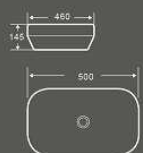

1494
艺术盆

尺寸: 500×400×145mm
台上安装

1495
艺术盆

尺寸: 545×415×165mm
台上安装

1500
艺术盆

尺寸: 360×360×150mm
台上安装

1498
艺术盆

尺寸: 595×420×105mm
台上安装

1496
艺术盆

尺寸: 555×400×190mm
台上安装

1497
艺术盆

尺寸: 500×450×185mm
台上安装

1489
艺术盆

尺寸：545×420×150mm
台上安装

1490
艺术盆

尺寸：650×430×130mm
台上安装

1502
艺术盆

尺寸：495×370×150mm
台上安装

1503
艺术盆

尺寸：600×380×145mm
台上安装

1491
艺术盆

尺寸：615×410×115mm
台上安装

1501
台下盆

尺寸：500×460×145mm
台上安装

1421
艺术盆

尺寸：395×395×150mm
台上安装

1420
艺术盆

尺寸：410×410×180mm
台上安装

1422
艺术盆

尺寸：665×375×120mm
台上安装

1440
艺术盆

1439
艺术盆